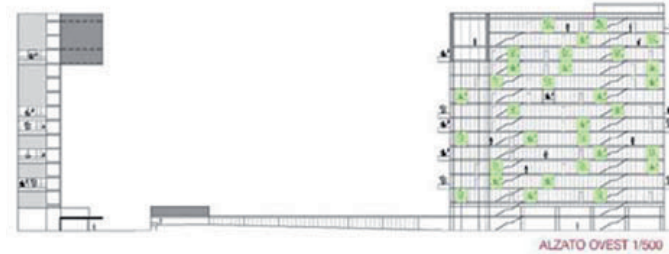

Luogo  
Milano, via Cogne

Progetto architettonico  
Enrico Molteni  
Andrea Liverani

Dati dimensionali  
Slp 3.400 mq

Committente/Ente banditore  
Comune di Milano - ALER: concorso internazionale  
di progettazione "Abitare Milano/2, via Cogne"

Importo  
5.270.000 €

PROPORZIONE  
quadrato

APERTURE  
vetro

TERRAZZE PASSANTI  
verde

RIVESTIMENTO  
legno