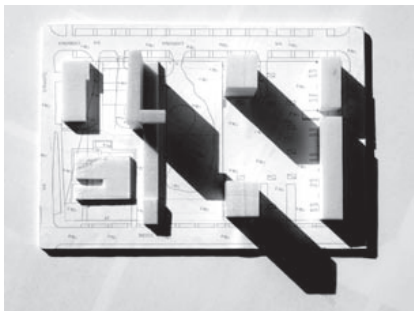

Luogo
Milano, via Cogne

Progetto architettonico
Enrico Molteni
Andrea Liverani

Dati dimensionali
Slp 3.400 mq

Committente/Ente banditore
Comune di Milano - ALER: concorso internazionale
di progettazione "Abitare Milano/2, via Cogne"

Importo
5.270.000 €